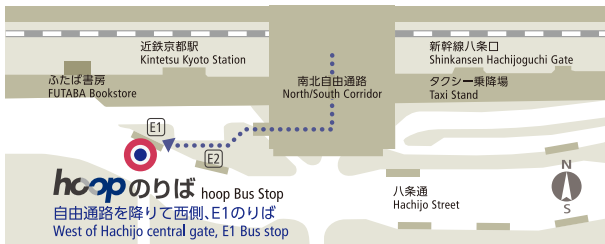

京都駅から直通。 京大病院も、 京都大学も 近くするバス

This is a convenient bus from
"Kyoto station Hachijo gate" to "Kyoto University hospital"

京都駅八条口 ⇄ 京大病院

hoop

KYOTO UNIVERSITY hospital loop bus
循環路線バス[フープ]

運賃 | 大人 **230**円 小人 **120**円

携帯で運行状況をご覧いただけます。
<https://hoopbus.jp/operation.php>

京都駅から京都大学方面へ直通運行の循環路線バス[フープ]なら、通勤・通学にとっても便利! どうぞご利用ください。

ルート図 Route Map

バスのりば案内 Bus stop map

●京大病院前バスのりば
Kyoto Univ. Hospital

●京都大学前バスのりば
Kyoto University

●京都駅八条口バスのりば
Kyoto Station, Hachijo Gate

インフォメーション information

●運休日 Non-operating days

12月29日～1月3日(年末年始)
December 29th to January 3rd (New Year's Holidays)

●運行状況 Bus Tracking Map

QRコードで現在のバスの位置が確認できます。
The current bus location can be checked by scanning the QR code.