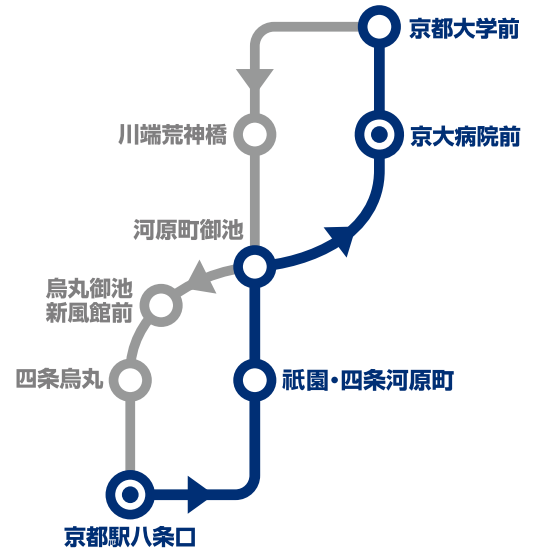

京都駅から直通。 京大病院も、 京都大学も 近くするバス

This is a convenient bus from
"Kyoto station Hachijo gate" to "Kyoto University hospital"

京都駅八条口 ⇄ 京大病院

hoop

KYOTO UNIVERSITY hospital loop bus
循環路線バス[フープ]

運賃 | 大人 **230**円 小人 **120**円

- このバスは前乗り先払いです。
- 回数券は車内または病院内のローソンおよび京大生協ショップ各店にて販売しております。
10枚綴り: 2,000円 / 25枚綴り: 5,000円
- 敬老乗車証等の割引はご利用できません。
- 各種障害者手帳の提示を頂いた場合、
運賃は 大人 120円 / 小人 60円となります。

キャッシュレス決済できます!
乗車の際はどうぞご利用ください。

MIRAIRO ID 障がい者手帳アプリ
「ミライロ ID」がご利用頂けます。

携帯で運行状況をご覧いただけます。
<https://hoopbus.jp/operation.php>

京都駅から京都大学方面へ直通運行の循環路線バス[フープ]なら、通勤・通学にとっても便利! どうぞご利用ください。

ルート図 Route Map

バスのりば案内 Bus stop map

●京大病院前バスのりば
Kyoto Univ. Hospital

●京都大学前バスのりば
Kyoto University

●京都駅八条口バスのりば
Kyoto Station, Hachijo Gate

インフォメーション information

●運休日 Non-operating days

12月29日～1月3日(年末年始)
December 29th to January 3rd (New Year's Holidays)

●運行状況 Bus Tracking Map

QRコードで現在のバスの位置が確認できます。
The current bus location can be checked by scanning the QR code.