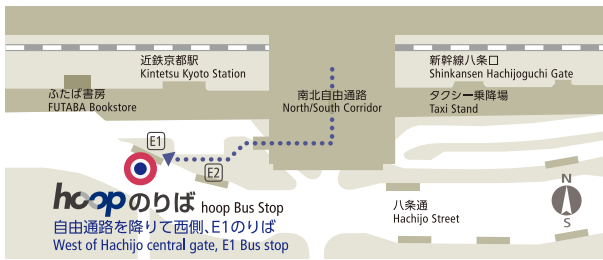

新幹線のりば へのアクセスに 便利なバス

京都駅八条口(JR・新幹線のりば)直行

For Kyoto Station (JR, Shinkansen)

This is a convenient bus from "Kyoto station Hachijo gate"
to "Kyoto University hospital"

京都駅八条口⇔京大病院

hcoop

KYOTO UNIVERSITY hospital loop bus
循環路線バス[フープ]

キャッシュレス決済できます!

乗車の際はどうぞ
ご利用ください。

携帯で運行状況をご覧いただけます。

<https://hoopbus.jp/operation.php>

ルート図 Route Map

バスのりば案内 Bus stop map

● 烏丸御池 新風館前 / 川端荒神橋バスのりば
Karasuma-Oike, Shimpukan / Kawabata-Kojimbashi

● 京都駅八条口バスのりば
Kyoto Station, Hachijo Gate

インフォメーション information

● 運休日 Non-operating days

12月29日～1月3日(年末年始)
December 29th to January 3rd (New Year's Holidays)

● 運行状況 Bus Tracking Map

QRコードで現在のバスの位置が確認できます。
The current bus location can be checked by scanning the QR code.