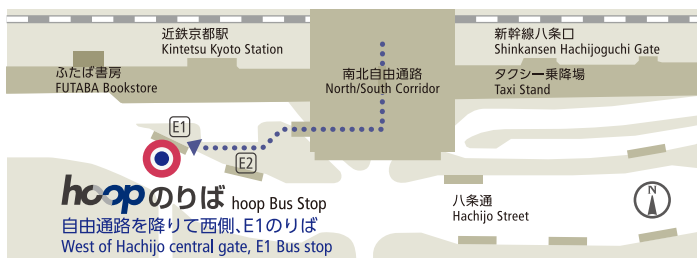

京大病院を 近くするバス

| 京大病院ライナー | This is a convenient bus from
"Kyoto station Hachijo gate" to "Kyoto University hospital"

2018.3.19 START

京都駅八条口 ⇄ 京大病院

hoop

KYOTO UNIVERSITY hospital loop bus
循環路線バス[フープ]

<https://hoopbus.jp>

京都駅から京大病院直通的循環路線バス
[京大病院ライナー]が走ります。通院はもちろん、
通勤・通学にもとても便利! どうぞご利用ください。

京都駅八条口⇔京大病院

hoop

KYOTO UNIVERSITY hospital loop bus
循環路線バス[フープ]

●ルート図 Route Map

●バスのりば地図(京都駅八条口からご乗車の場合) Bus stop map (Kyoto Station, Hachijo Gate)

インフォメーション information

●運休日 Non-operating days

12月29日～1月3日(年末年始)
December 29th to January 3rd (New Year's Holidays)

●運行状況 Bus Tracking Map

QRコードで現在のバスの位置が確認できます。
The current bus location can be checked by scanning the QR code.